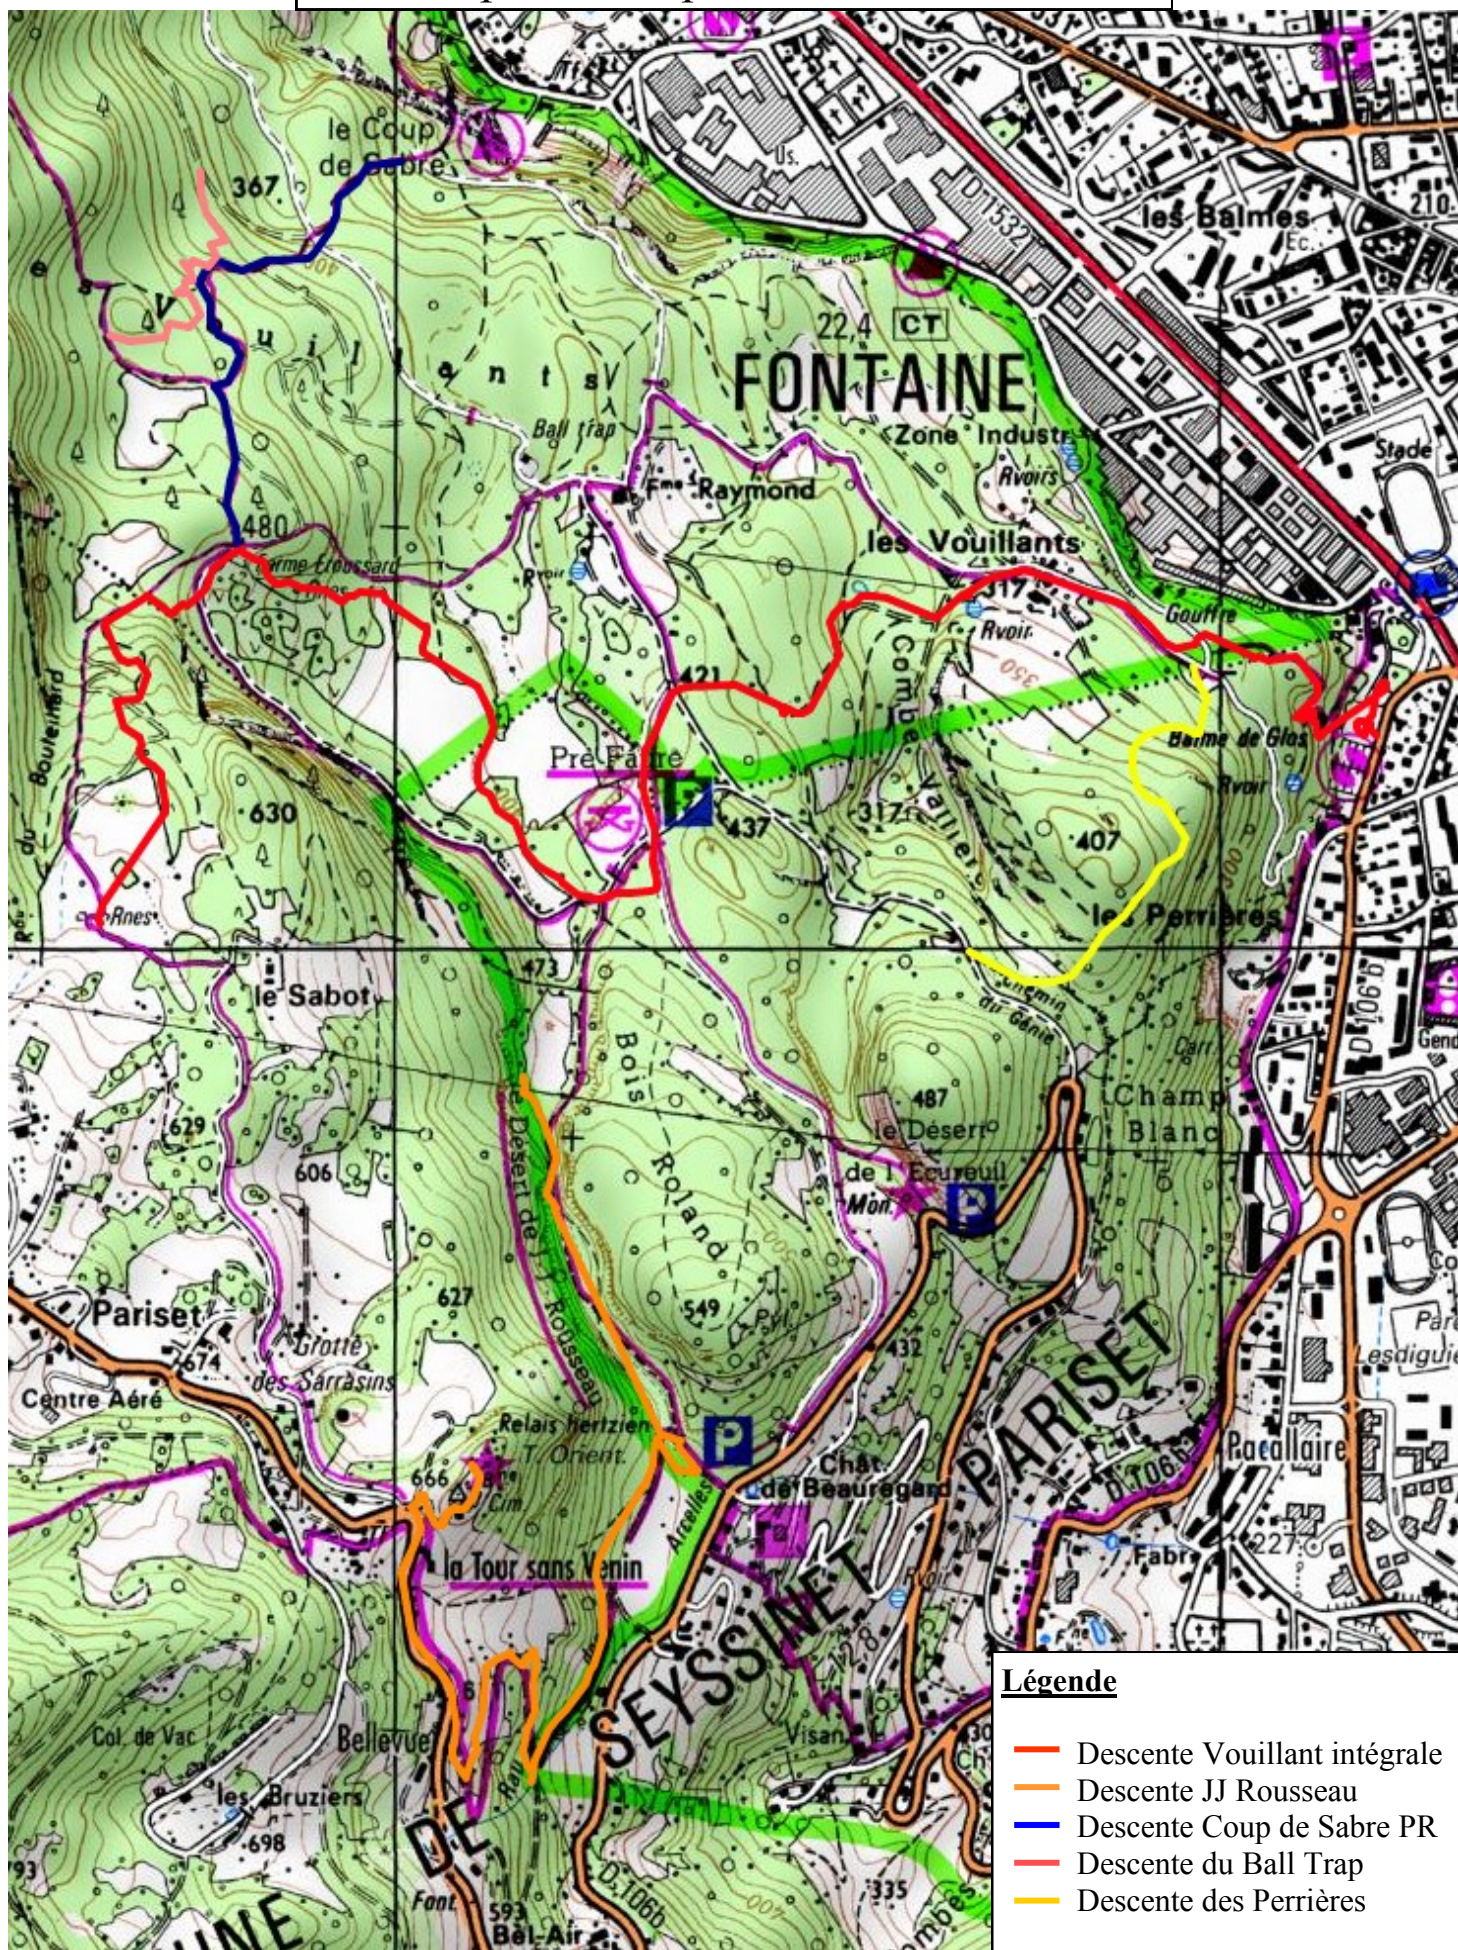

Traces répertoriées par l'état des lieux MBF

Légende

- Descente Vouillant intégrale
- Descente JJ Rousseau
- Descente Coup de Sabre PR
- Descente du Ball Trap
- Descente des Perrières